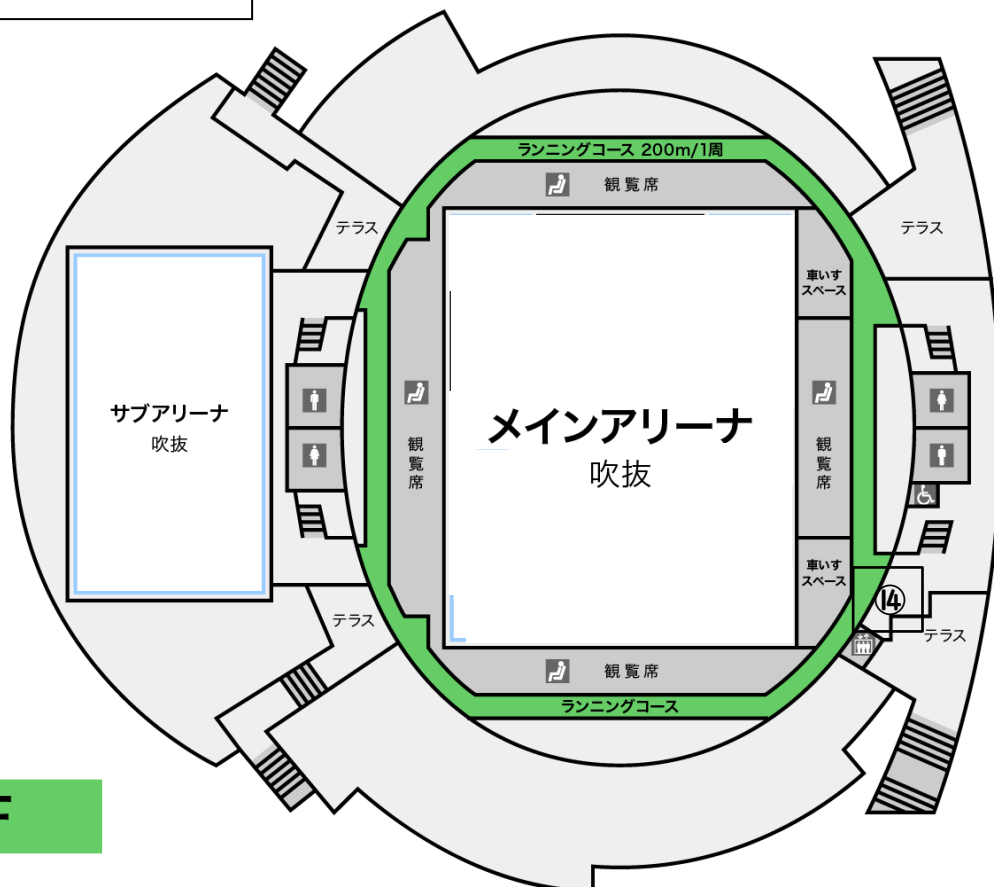

# 新潟市東総合スポーツセンター

↑ バス駐車場・寺山公園

1F

↓ 正面駐車場

①メインアリーナ	.....	試合場
②サブアリーナ	.....	練習場
③トレーニングルーム	.....	ツアーデスク、弁当引き渡し場所
④研修室	.....	審判会議、審判員控室
⑤会議室1	.....	実行委員控室
⑥会議室2	.....	ブロック長控室
⑦会議室3	.....	ブロック長控室
⑧会議室4	.....	審判編成会議室
⑨選手控室	.....	視察員控室
⑩		
⑪エントランスホール	.....	竹刀検量所
⑫エントランス	.....	役員受付

⑬子ども広場

.....

2F

⑭正面駐車場側出入口前

..... 選手・監督当日受付

3F