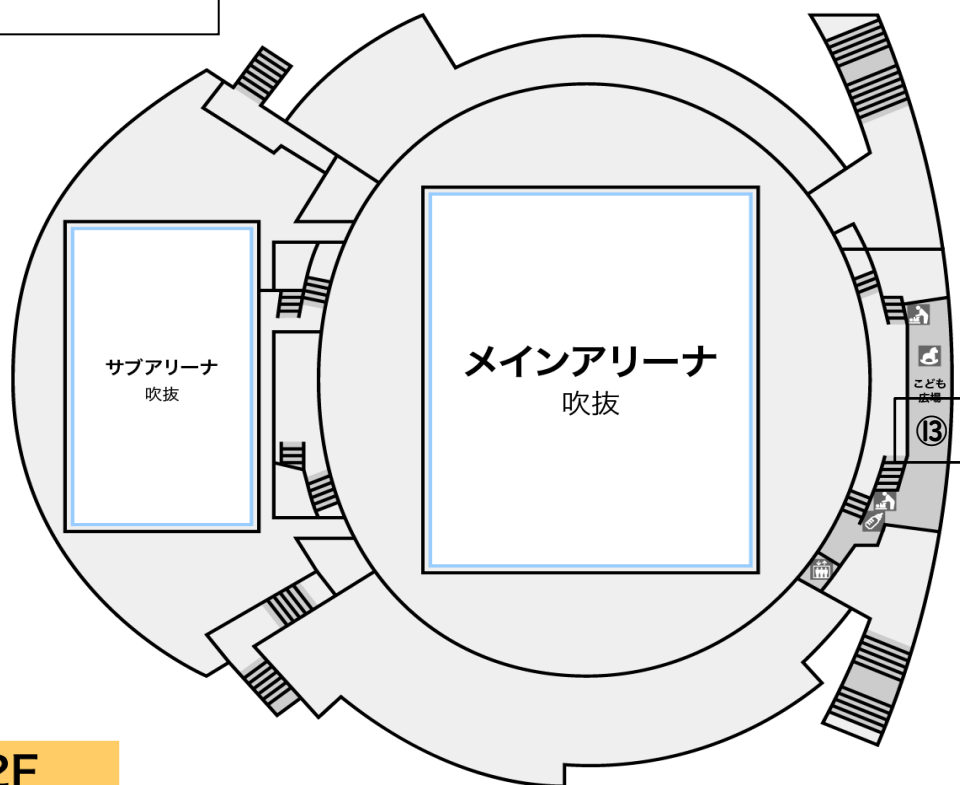

# 新潟市東総合スポーツセンター

↑ バス駐車場・寺山公園

1F

↓ 正面駐車場

①メインアリーナ	.....	試合場
②サブアリーナ	.....	練習場
③トレーニングルーム	.....	ツアーデスク、弁当引き渡し場所
④研修室	.....	審判会議、審判員控室
⑤会議室1	.....	実行委員控室
⑥会議室2	.....	ブロック長控室
⑦会議室3	.....	ブロック長控室
⑧会議室4	.....	審判編成会議室
⑨選手控室	.....	視察員控室
⑩		
⑪エントランスホール	.....	竹刀検量所
⑫エントランス	.....	役員受付

⑬子ども広場

.....

2F

⑭正面駐車場側出入口前

..... 選手・監督当日受付

3F