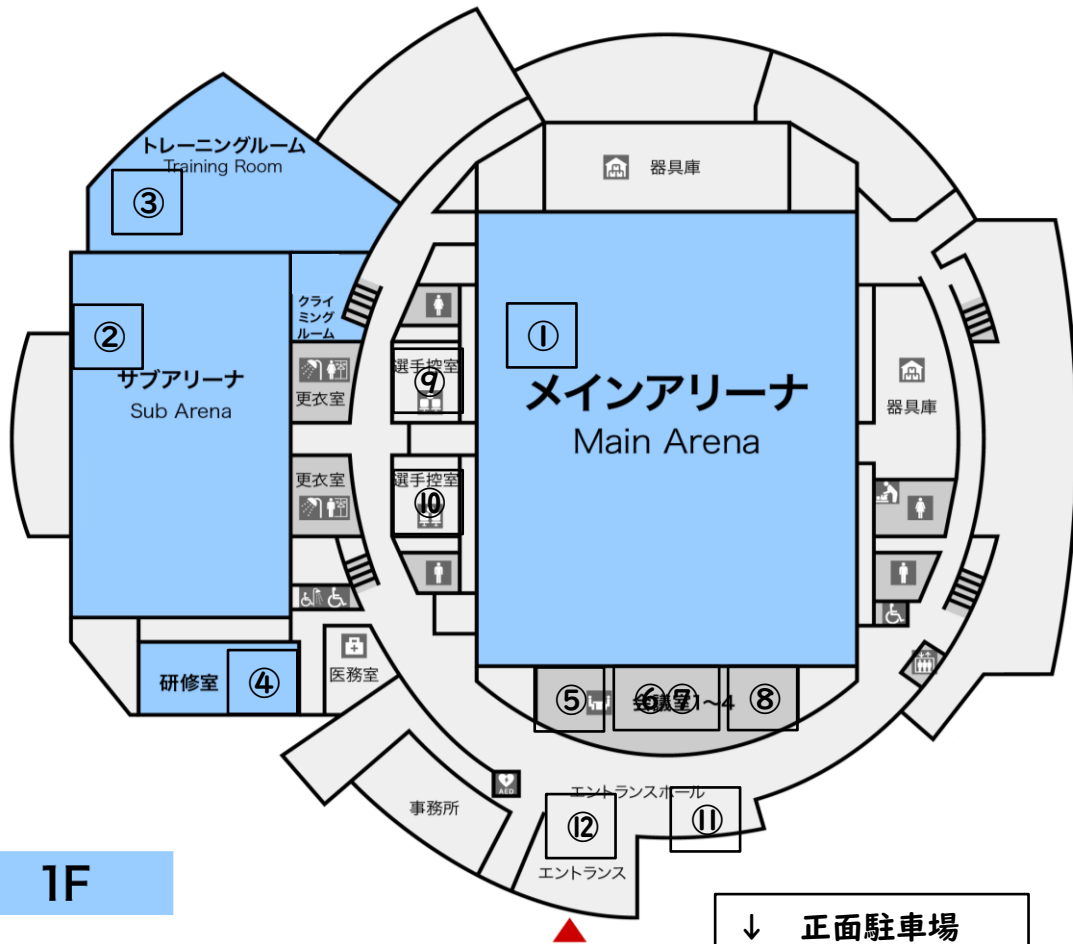

# 新潟市東総合スポーツセンター

↑ バス駐車場・寺山公園

1F

↓ 正面駐車場

①メインアリーナ	.....	試合場
②サブアリーナ	.....	練習場
③トレーニングルーム	.....	ツアーデスク、弁当引き渡し場所
④研修室	.....	審判会議、審判員控室
⑤会議室1	.....	実行委員控室
⑥会議室2	.....	ブロック長控室
⑦会議室3	.....	ブロック長控室
⑧会議室4	.....	審判編成会議室
⑨選手控室	.....	視察員控室
⑩		
⑪エントランスホール	.....	竹刀検量所
⑫エントランス	.....	役員受付

⑬子ども広場

.....

2F

⑭正面駐車場側出入口前

..... 選手・監督当日受付

3F